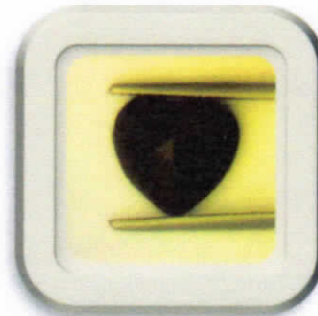

## Ædelstens-certifikat

Type : Naturlig Spinel

Mlog id. Maj 2018 : 00014

Variant : Sort

Vægt : 7,10 ct

Dim. mm : 13,06 x 12,44 x 4,95

Form-slib : Hjerter — Rosenslib

Farve : Sort—opaque

Klarhed : Uden brydninger

Symmtri : Meget God

Polich : God

RI. : 1.705

SG. : 3,60

Birefr. : □

UV. : Intet

Pleochr. : □

Chelsea : □

Absorp. : □

  
Henrik Mathiesen

Eksamin. Gemmolog og Diamantgradere  
(SSOG)

Kommentar :

Ingen tegn på behandling