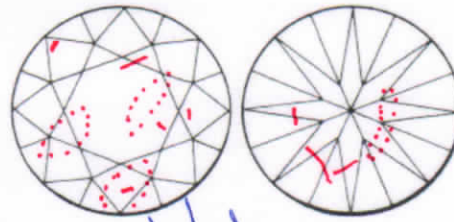

MLOG

Mathiesen's Lab Of Gemmology

Mlog id. August 8, 2021 : 00011

Colored Diamond Report.

Description : **Natural Diamond**

Shape and Cutting Style: **Round Brilliant**

Measurements : **5,66 X 5,63 X 3,68 mm**

Carat Weight : **0,74 ct**

Color Grade : **Vivid Gul-Orange**

Clarity : **SI1**

Cut Grade : **Good.**

Polish : **Excellent**

Symmetry : **Excellent**

Fluorescence : **Faint-medi. (Grønlig)**

Table/Debt : **59,1 % / 65,1 %**

Girdle/Culet : **Thick/None (mikro.skår)**

Culet: None

Comments : Også ALGT Report på stenen.

Henrik Mathiesen

Eksamin. Gemmolog og Diamantgradere (SSOG)