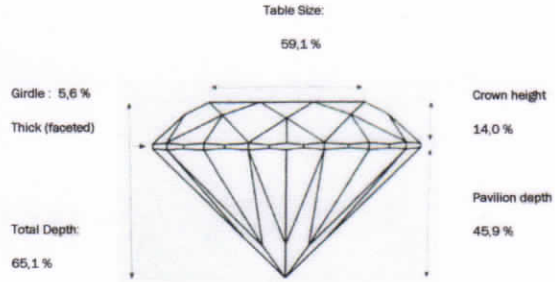

MLOG

Mathiesen's Lab Of Gemmology

Mlog id. August 8, 2021 : 00011

Colored Diamond Report.

Description : **Natural Diamond**

Shape and Cutting Style: **Round Brilliant**

Measurements : **5,66 X 5,63 X 3,68 mm**

Carat Weight : **0,74 ct**

Color Grade : **Vivid Gul-Orange**

Clarity : **SI1**

Cut Grade : **Good.**

Polish : **Excellent**

Symmetry : **Excellent**

Fluorescence : **Faint-medi. (Grønlig)**

Table/Debt : **59,1 % / 65,1 %**

Girdle/Culet : **Thick/None (mikro.skår)**

Culet: None

Comments : Også ALGT Report på stenen.

Henrik Mathiesen

Eksamin. Gemmolog og Diamantgradere (SSOG)